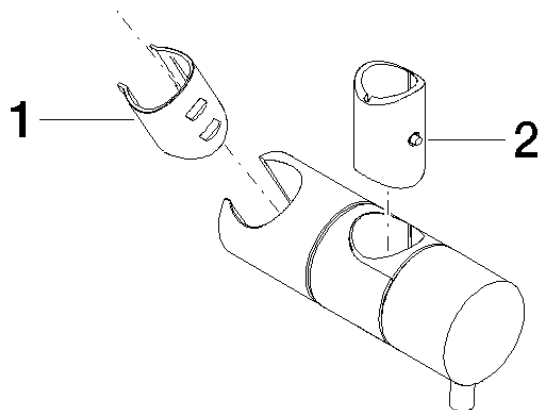

12 580 970

• pour diamètre de tube 18 mm

S'adapte aux gammes suivantes : IMO,
LULU, MADISON, MEM, TARA, CL.1, LISSÉ,
VAIA, META, CYO

	Or clair brossé	12 580 970-27
	Chrome	12 580 970-00
	Platine brossé	12 580 970-06
	Platine	12 580 970-08
	Laiton (Or 23cts)	12 580 970-09
	Dark Chrome	12 580 970-19
	Or clair	12 580 970-26
	Laiton brossé (Or 23cts)	12 580 970-28
	Noir mat	12 580 970-33
	Bronze brossé	12 580 970-42
	Champagne brossé (Or 22cts)	12 580 970-46
	Champagne (Or 22cts)	12 580 970-47
	Chrome brossé	12 580 970-93
	Dark Platinum brossé	12 580 970-99

12 580 970

mm [inches]

12 580 970

Les pièces pour les
autres finitions
peuvent être
trouvées ici : Chrome

Liste des pièces de rechange

N°	Article Numéro	Désignation	Fréquence de montage	Délai de livraison
1	09 12 12 217 90	douille	1	2
2	08 18 40 579 90	adaptateur	1	2